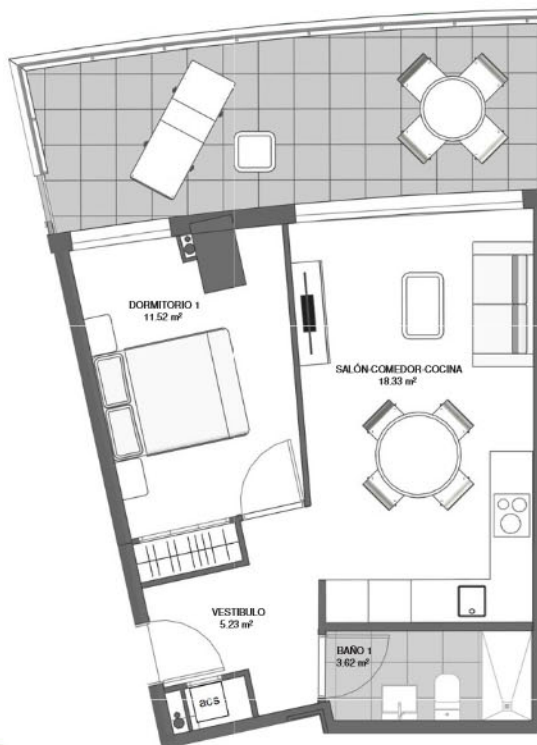

PLANOS VIVIENDAS ESTÁNDAR

VIVIENDAS 1D

Dentro del Concepto Estándar le mostramos el plano de una vivienda de 1D.

Si desea acceder a más opciones de viviendas de 1D, haz click:

MÁS OPCIONES VIVIENDAS 

GRAN CANET

Mediterranean Essence

TIPO JX1S

1 DORMITORIO

TORRE SUR

ESCALERA 1

PLANTAS 8ª, 9ª, 12ª y 13ª

SUPERFICIES

Superficie útil vivienda	38,70
Superficie construida terraza	16,90
Sup. construida vivienda+terracea	61,64
Sup.construida + elementos comunes	76,37